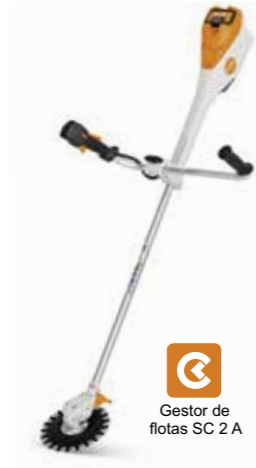

849 €

CORTACÉSPED
RMA 448 VC

36 V • Peso 25 kg • Corte 46 cm

ANTES 669 €
499 €

SOPIADOR
BGA 300

36 V • Peso 7,4 kg • Fuerza de soplado 26 Nw

729 €

SOPIADOR
BGA 86